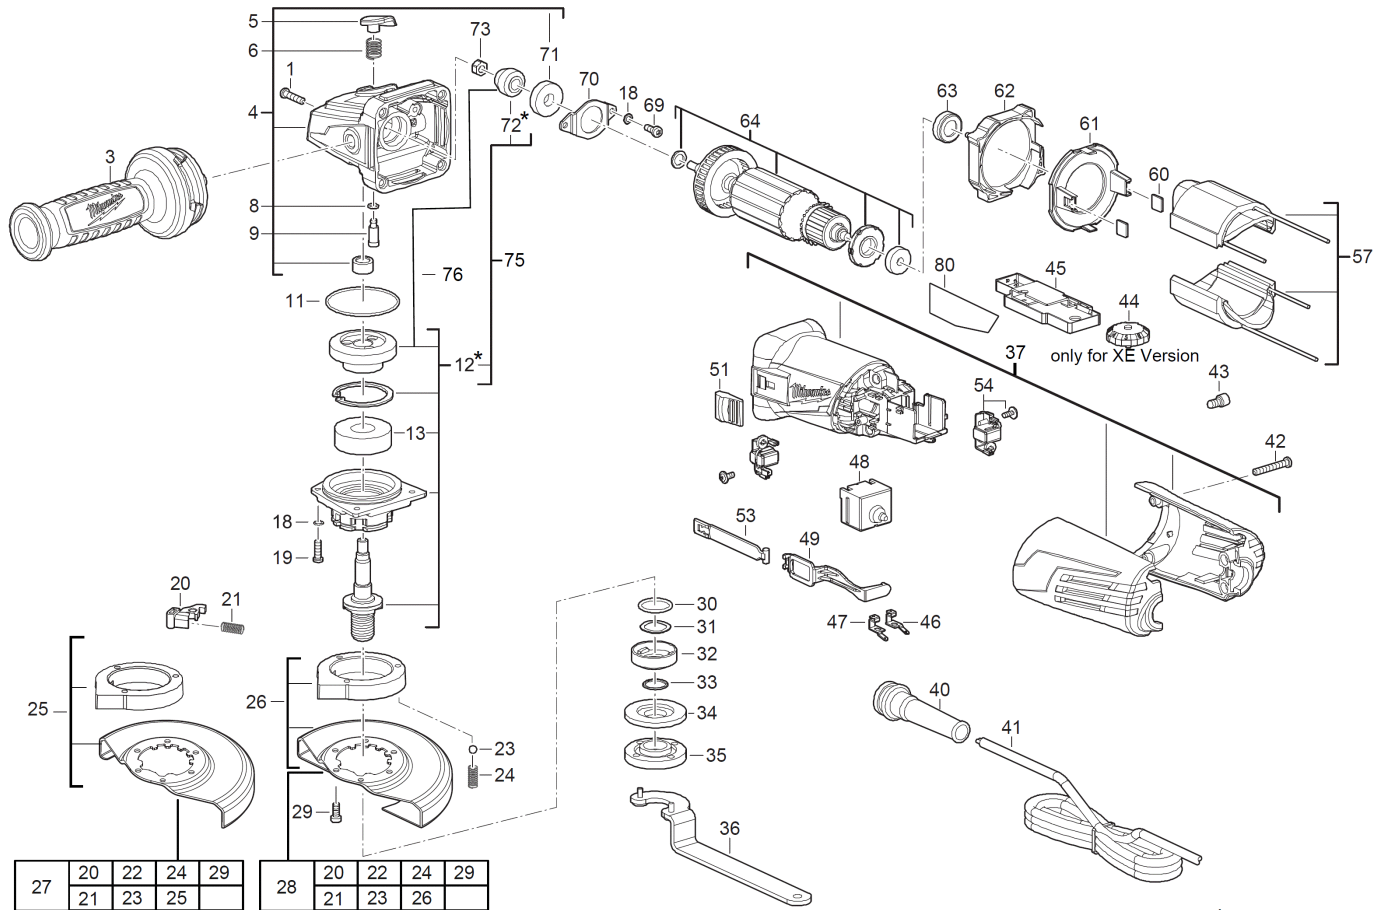

27	20	22	24	29
	21	23	25	

28	20	22	24	29
	21	23	26	

* While stock lasts